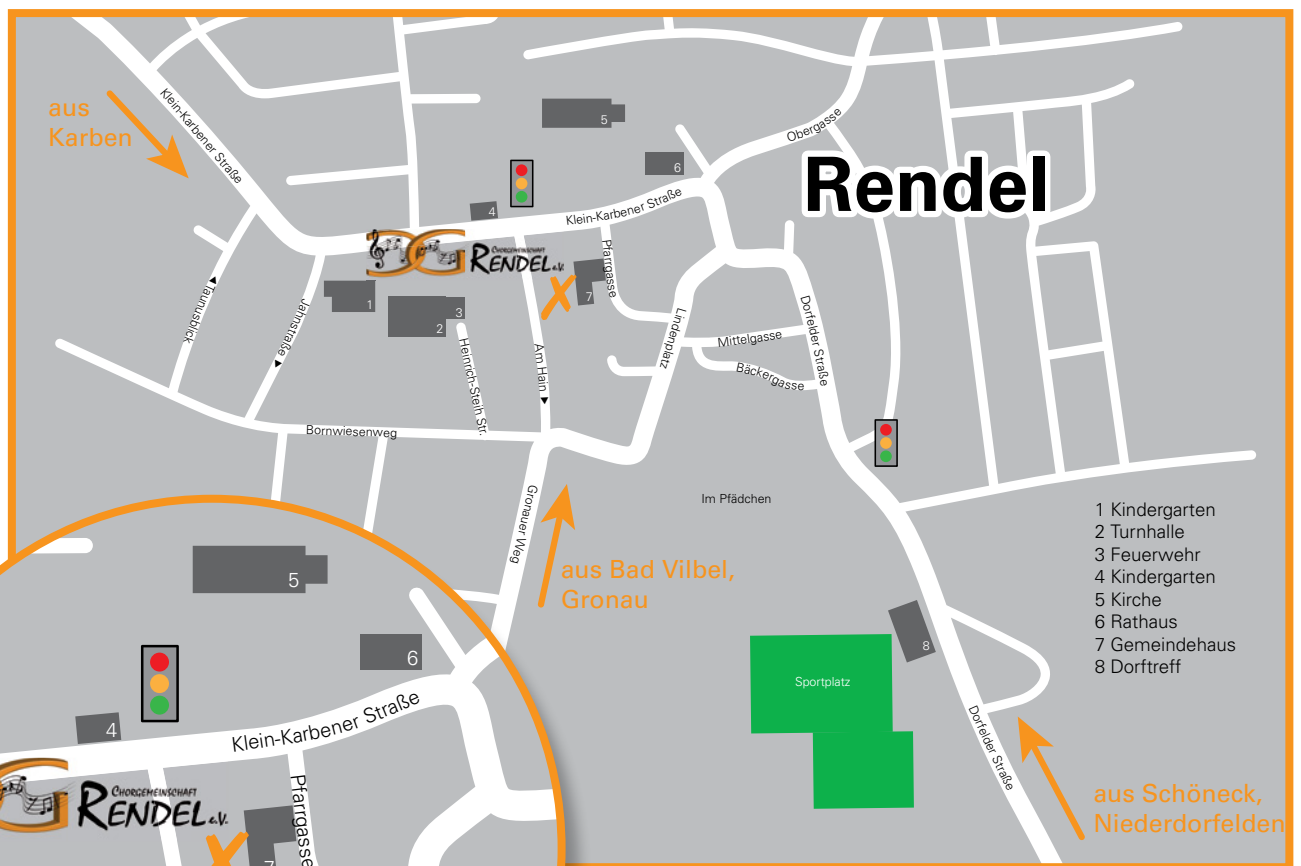

Der Rendeler Männerchor probt **jeden Dienstag ab 20:00 Uhr im Evangelische Gemeindehaus Rendel** (Pfarrgasse 1, 61184 Karben).
Im Anschluss sitzen wir noch gerne bei einem kühlen Bierchen zusammen.

Parkplätze gibt es in begrenzter Anzahl an der Turnhalle Rendel, dem Sportplatz Rendel sowie entlang der Haupt- bzw. Nebenstraßen. Das Gemeindehaus hat keine eigenen Parkplätze.