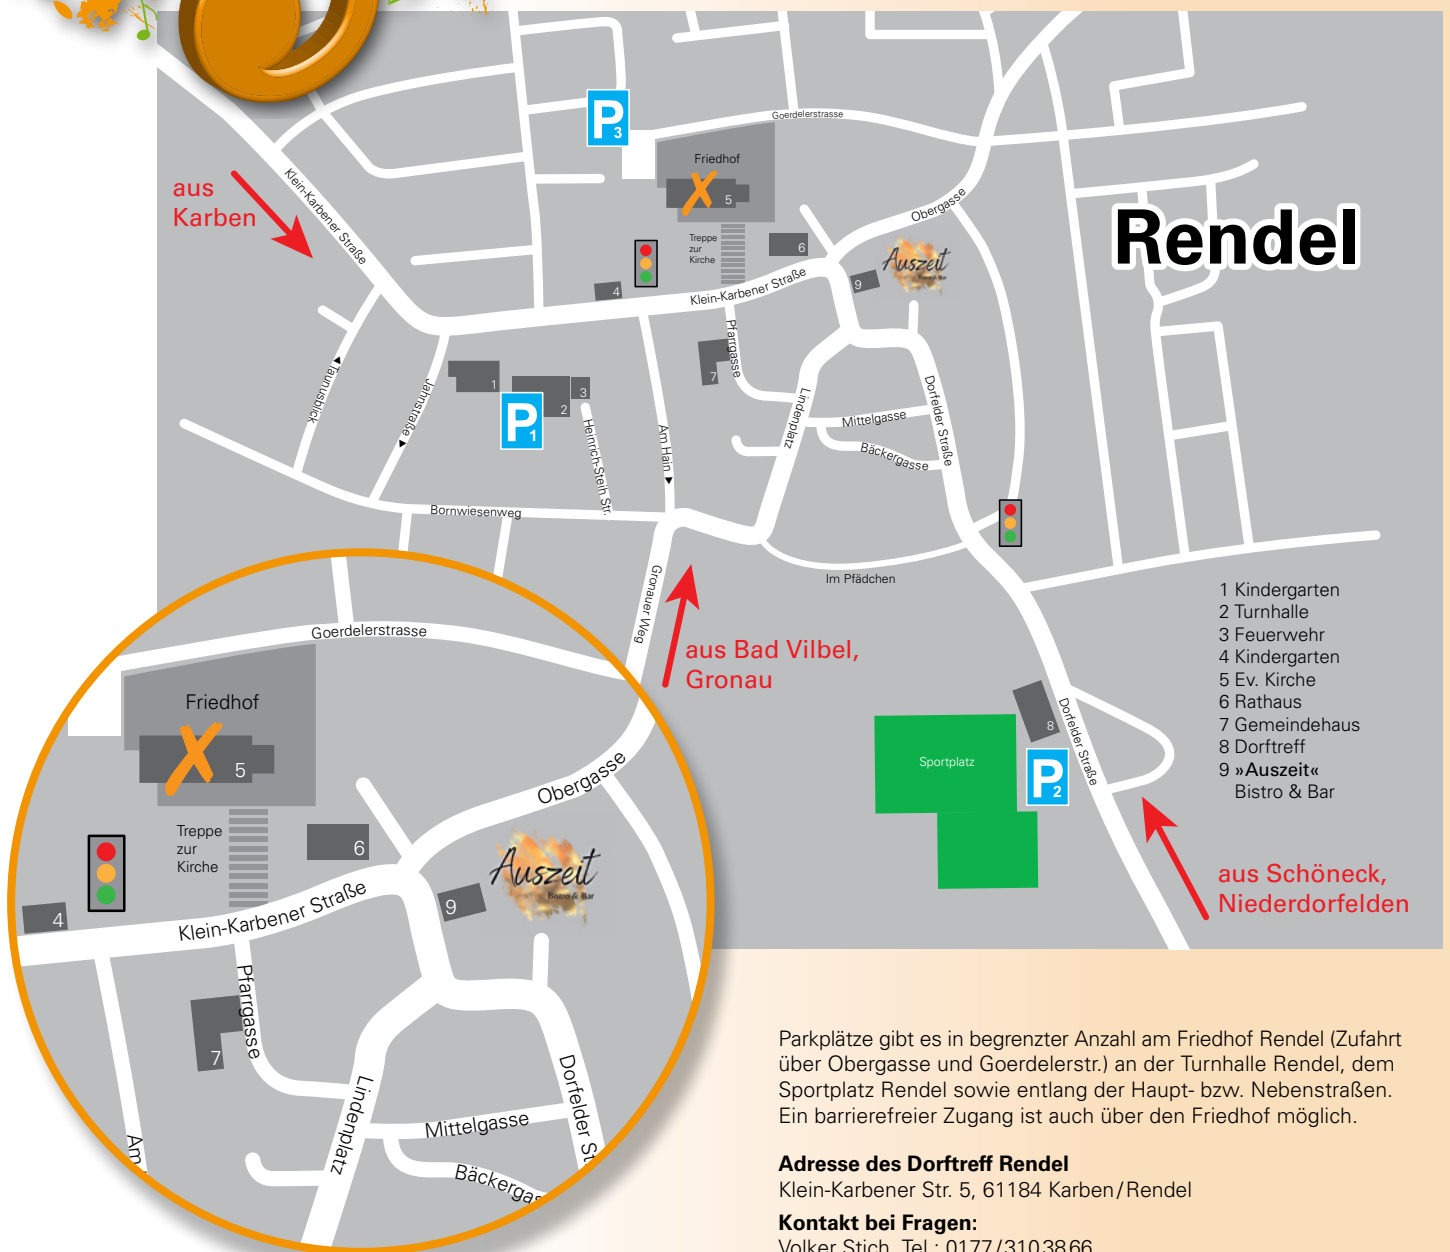

Gala

160 Jahre Chorgesang in Rendel

Anfahrtsskizze zur Ev. Kirche Rendel

- 1 Kindergarten
- 2 Turnhalle
- 3 Feuerwehr
- 4 Kindergarten
- 5 Ev. Kirche
- 6 Rathaus
- 7 Gemeindehaus
- 8 Dorftreff
- 9 »Auszeit«
Bistro & Bar

Parkplätze gibt es in begrenzter Anzahl am Friedhof Rendel (Zufahrt über Obergasse und Goerdelerstr.) an der Turnhalle Rendel, dem Sportplatz Rendel sowie entlang der Haupt- bzw. Nebenstraßen. Ein barrierefreier Zugang ist auch über den Friedhof möglich.

Adresse des Dorftreff Rendel
Klein-Karbener Str. 5, 61184 Karben/Rendel

Kontakt bei Fragen:
Volker Stich, Tel.: 0177/3103866